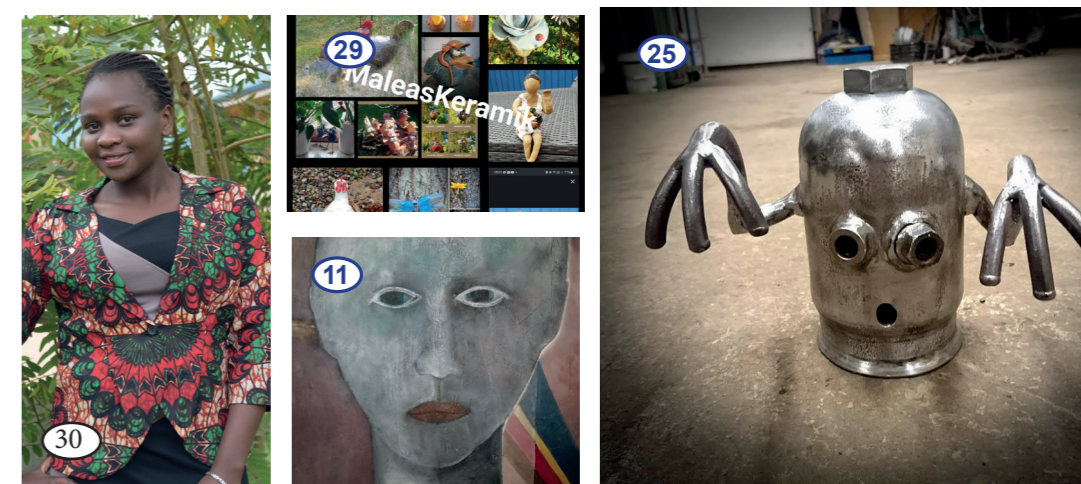

Kultur i Sjöobygden
www.kultursjobygden.se

Konstrunda
påskan 2023

samlingsutställning
Lilla Rygården Cafe och Galleri
Andrarumsvägen 279, Lövestad

BYT SJÖBO LOGOTYP NU!

BYT SJÖBO LOGOTYP NU!

1_ KiS samlingsutställning